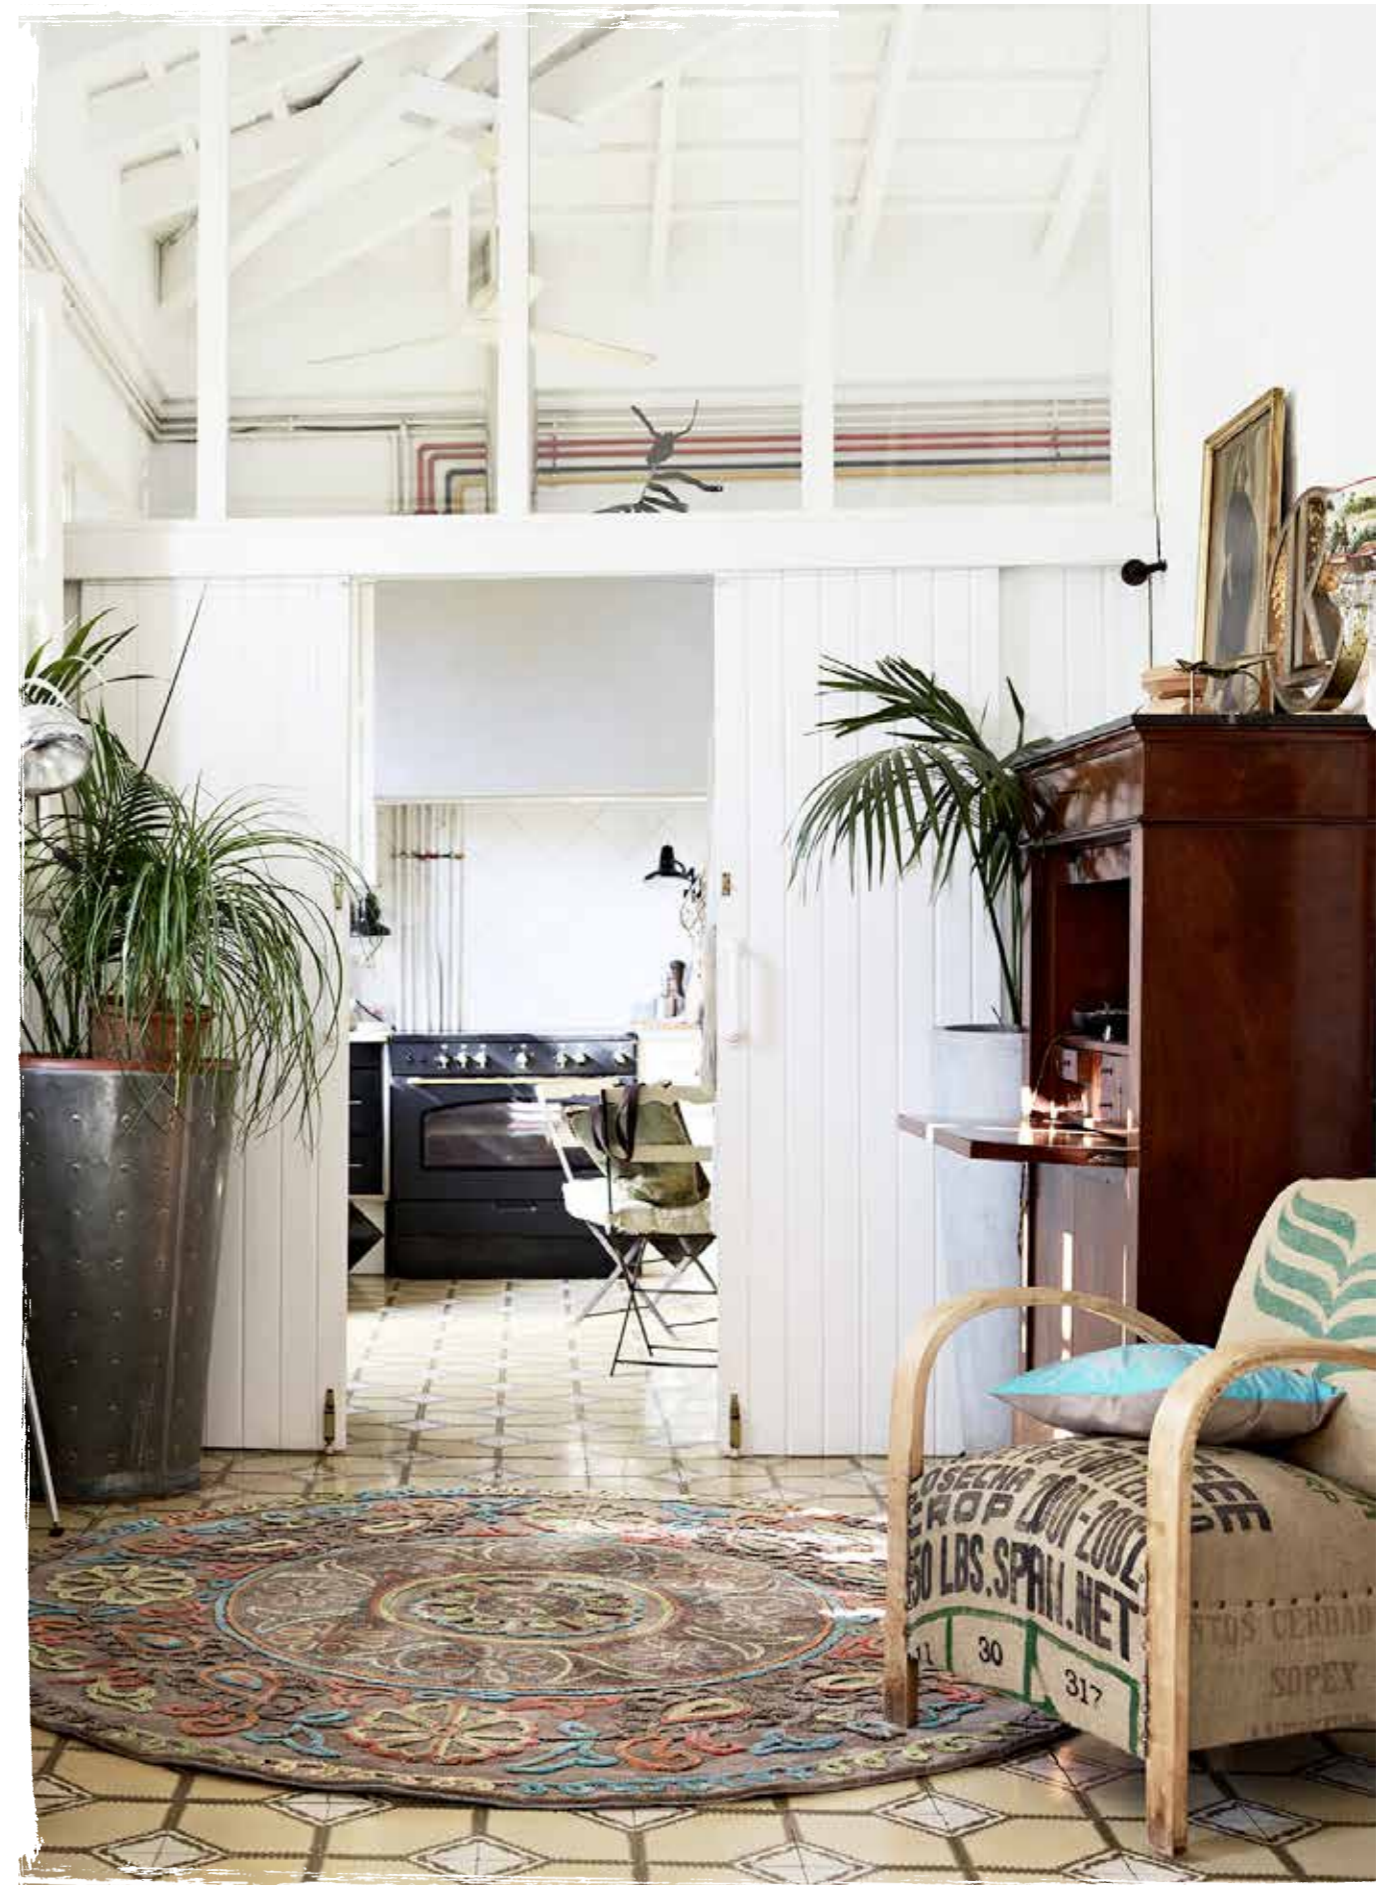

Carpet Mandala from 100 cm rd. € 159,00
Bedlinen Exotic Cotton Sateen from € 79,95