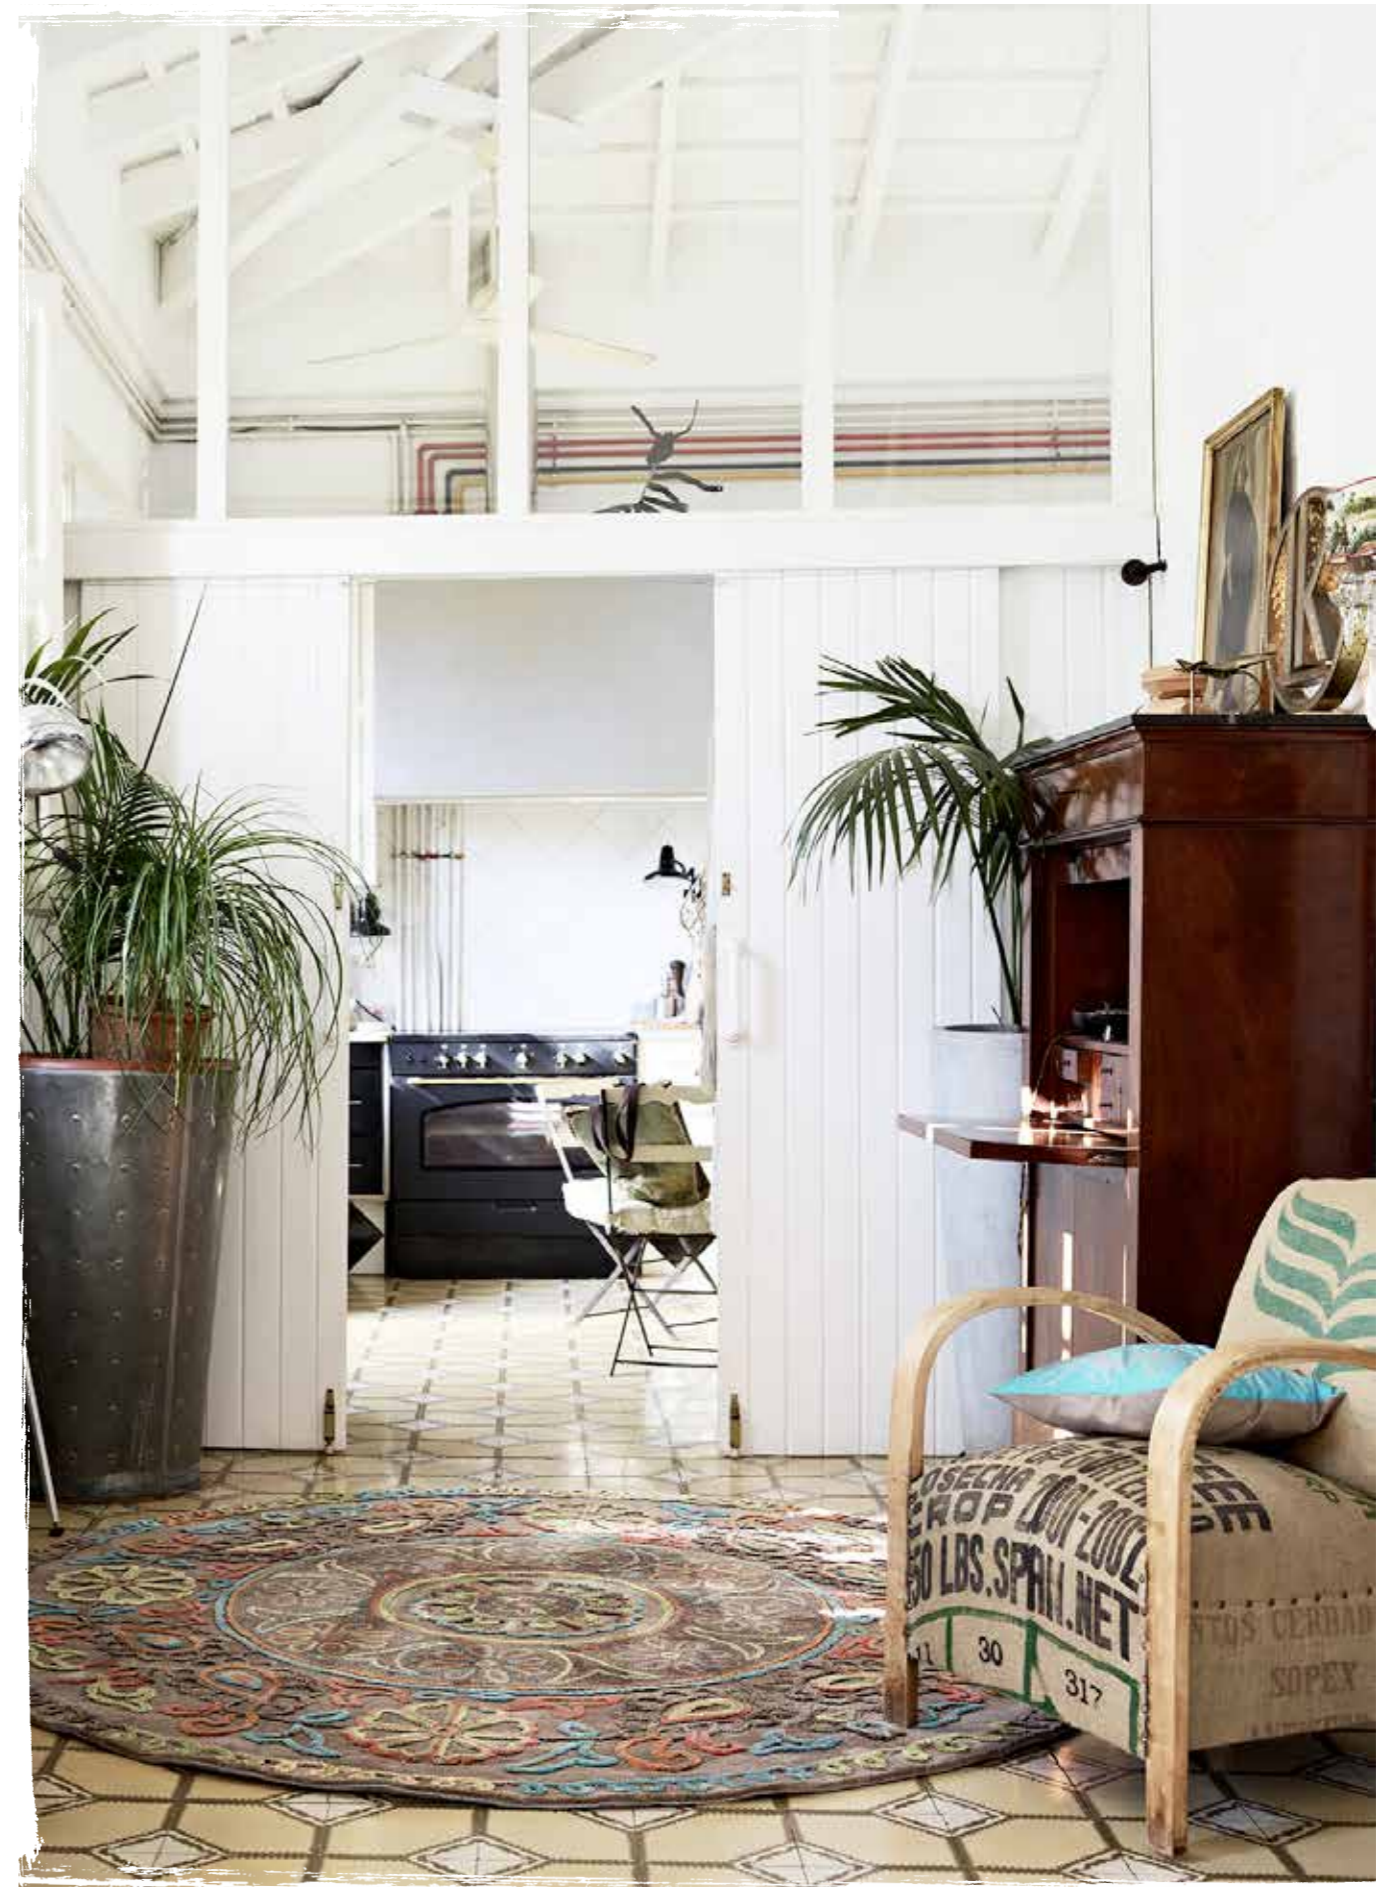

Carpet Mandala from 100 cm rd. € 159,00
Bedlinen Exotic Cotton Sateen from € 79,95