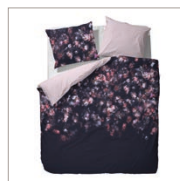

Bed linen Miracle
Cotton/sateen
e.g. 135 x 200 cm
69,95 Euro