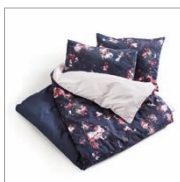

WINTER PRODUCT SELECTION

Please find your press material and all mood and product images
on the attached DVD or
download at www.esprit.com/press/

All prices in this brochure are German recommended retail prices and may vary from country to country.

Bed linen Miracle
Cotton/sateen
e.g. 135/200 cm + 80/80 cm
69,95 Euro