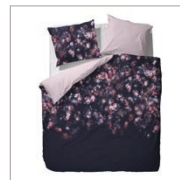

Bed linen Miracle
Cotton/sateen
e.g. 135 x 200 cm
69,95 Euro