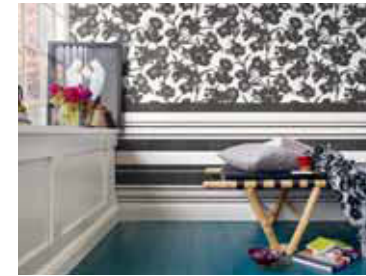

EspritHome_
Love17_2014.JPG